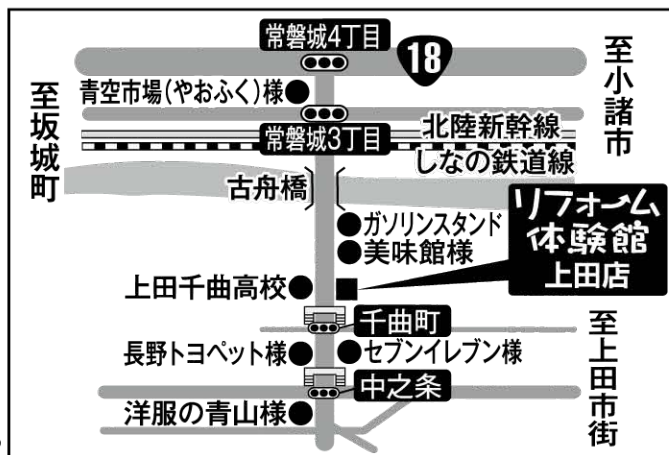

ショールーム開設に興味のあるあなたへ

個別見学会のお知らせ

地域密着型リフォームショップ **リフォーム体験館** 開設プラン

個別見学会 随時開催中!!

—あなたのご都合の良い日に合わせてご案内致します—

会場 **リフォーム体験館 上田店**

長野県上田市中之条1268-51

お車をご利用の場合 リフォーム体験館上田店までお越しください。
(最寄りのインターは上田菅平ICです)

電車をご利用の場合 JR/しなの鉄道上田駅で降車ください。
(温泉口までお迎えにあげます)

時間 AM10:00~PM5:00

参加費 無料 (交通費は各自ご負担ください)

お申込み 本紙枠内にご記入の上FAXにてお申し込みください。